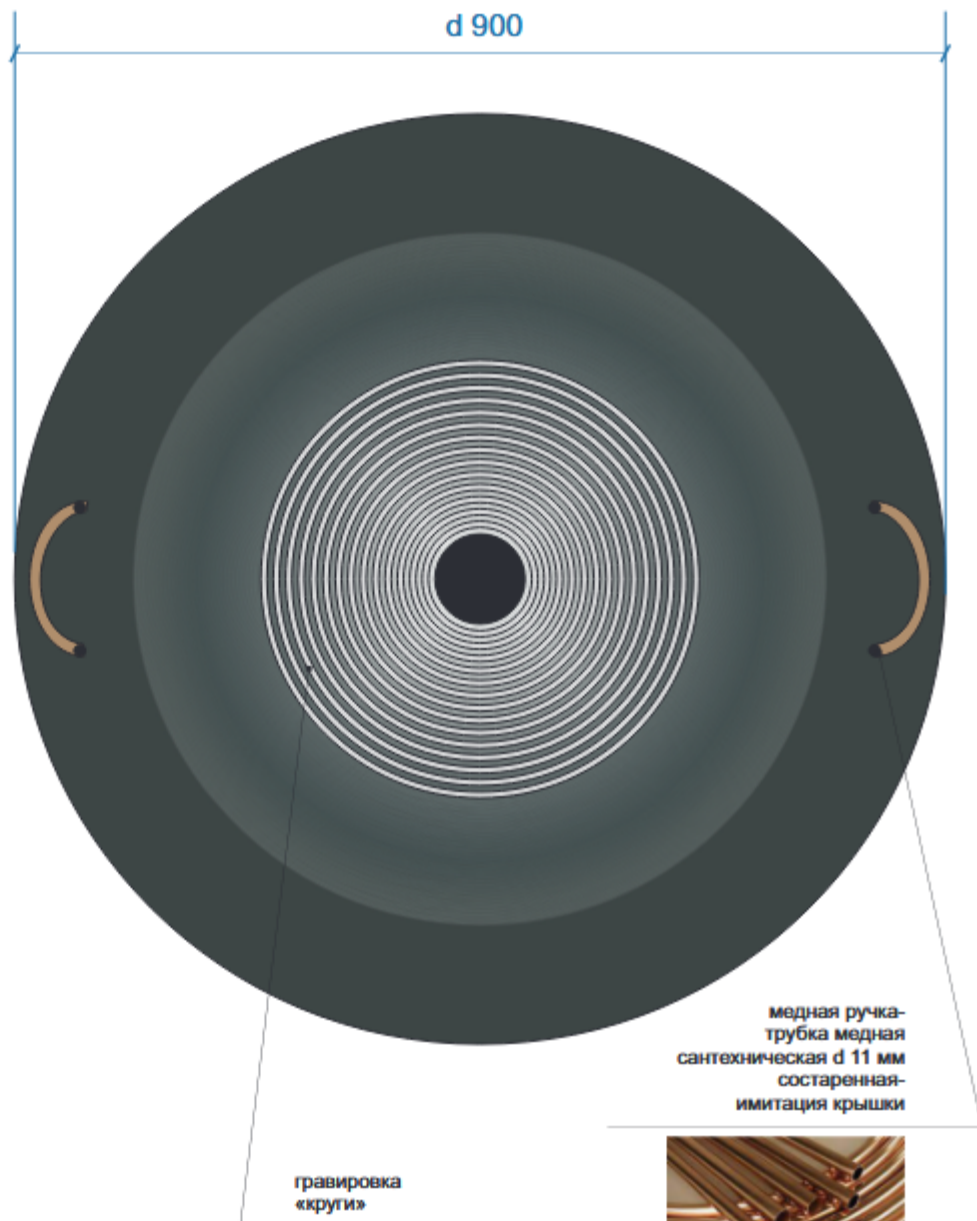

**блюдо «Поющий космос»**

выгнутая линза с обратной подсветкой  
и умной колонкой D 900мм

умная колонка  
съёмная

текстура зеркальной линзы