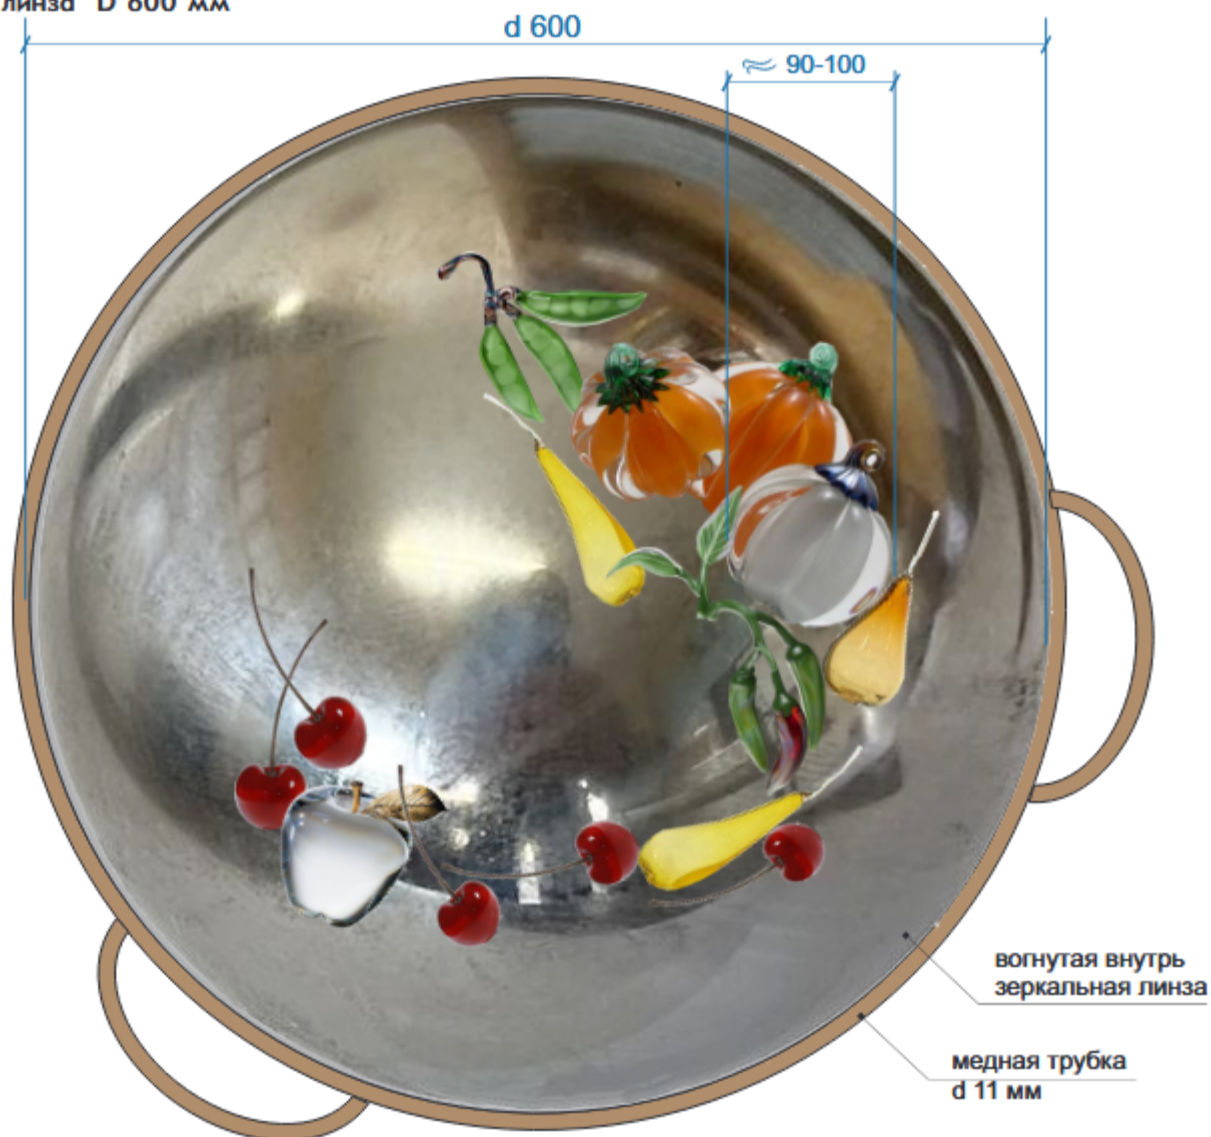

блюдо «стекло и фрукты»
вогнутая линза D 600 мм

референсы

предпочтение - неправильные,
стилизированные формы